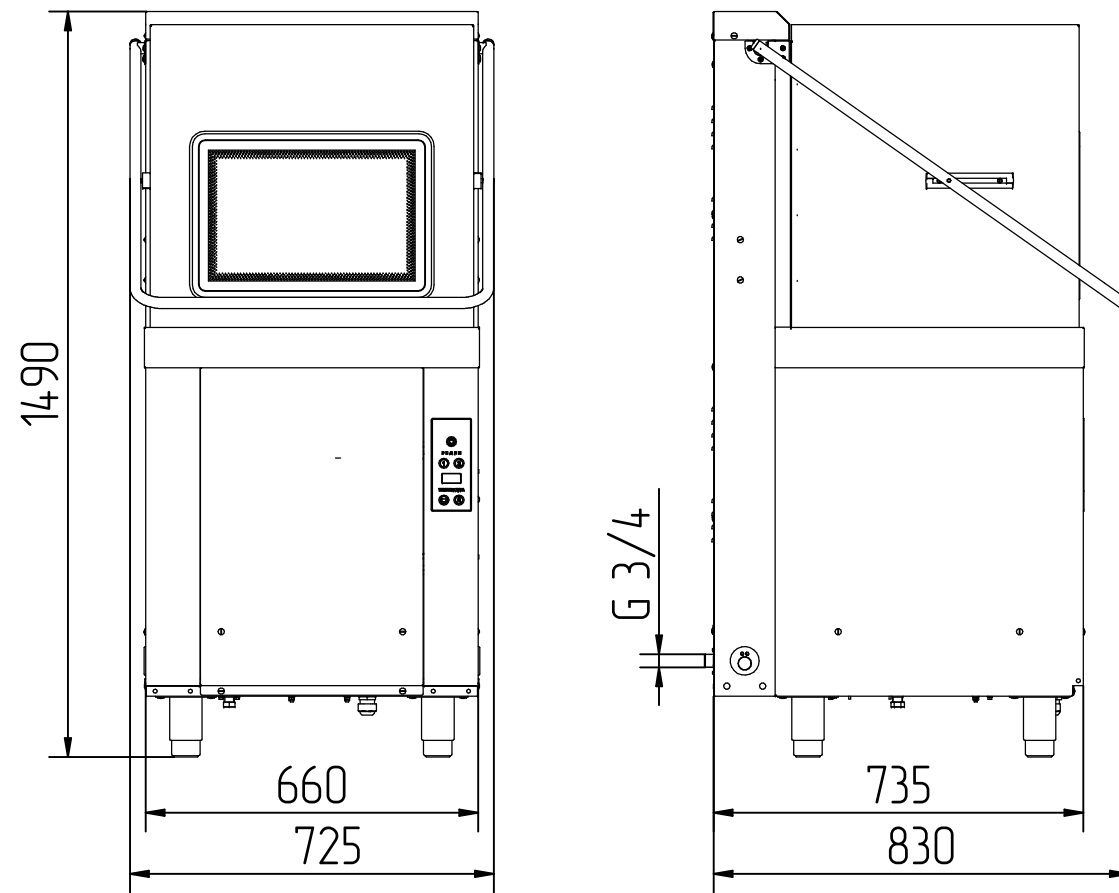

Машины посудомоечные кухонные купольного типа МПК-700К, 700К-01

МПК-700К

МПК-700К-01

Основные технические характеристики

Наименование параметра	Величина параметра для машины	
	МПК-700К	МПК-700К-01
Код изделия	11000001102	11000001103
Номинальная потребляемая мощность, кВт	10,5	
Номинальное напряжение, В	400	
Номинальная мощность ТЭН-ов бойлера, кВт	9	
Номинальная мощность ТЭН-а ванны, кВт	3	
Температура мойки, °С, не менее	55	
Температура ополаскивания, °С, не менее	85	
Количество программ мойки	2 (80,140 с)	
Производительность, тарелок / час	700*	
Тип используемых кассет	500x500	
Подача моющего средства	автомат.	ручная
Подача ополаскивающего средства	автомат.	
Масса, кг, не более	107	100