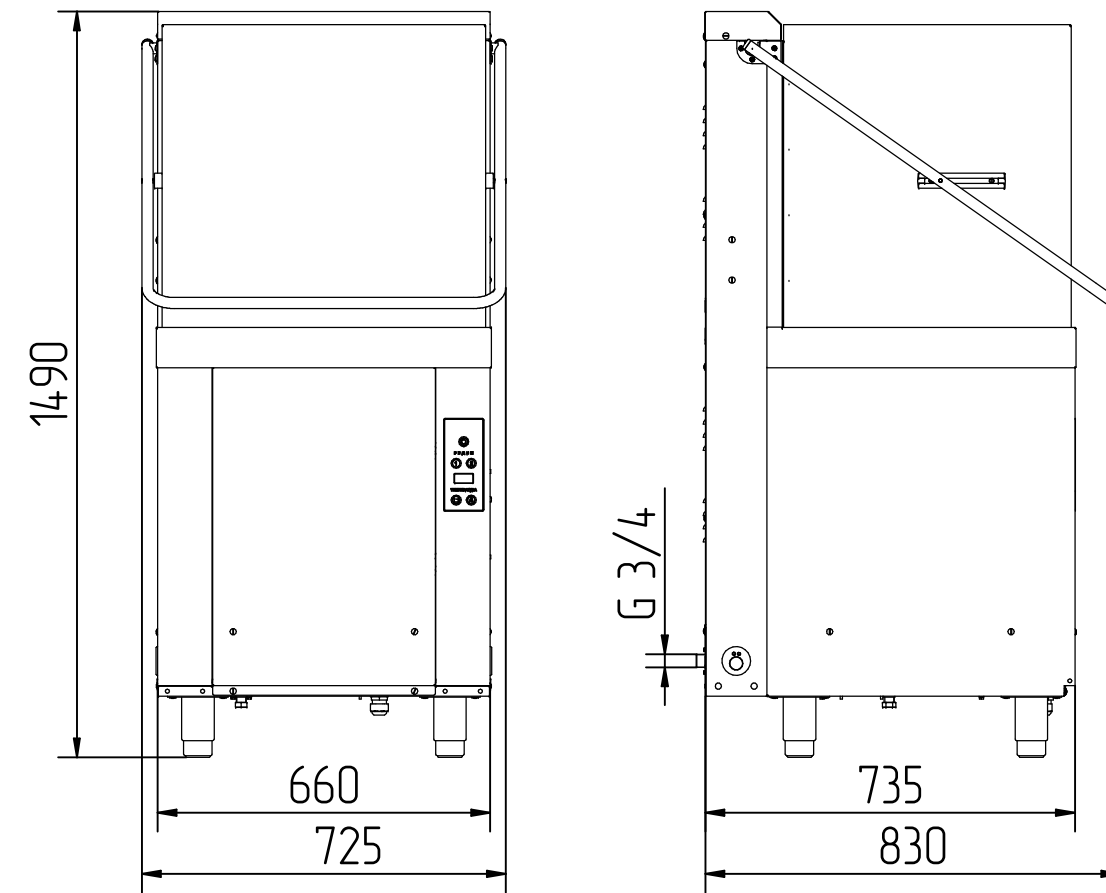

Машины посудомоечные кухонные купольного типа МПК-700К, 700К-01

МПК-700К

МПК-700К-01

Основные технические характеристики

Наименование параметра	Величина параметра для машины	
	МПК-700К	МПК-700К-01
Код изделия	11000001102	11000001103
Номинальная потребляемая мощность, кВт	10,5	
Номинальное напряжение, В	400	
Номинальная мощность ТЭН-ов бойлера, кВт	9	
Номинальная мощность ТЭН-а ванны, кВт	3	
Температура мойки, °С, не менее	55	
Температура ополаскивания, °С, не менее	85	
Количество программ мойки	2 (80,140 с)	
Производительность, тарелок / час	700*	
Тип используемых кассет	500x500	
Подача моющего средства	автомат.	ручная
Подача ополаскивающего средства	автомат.	
Масса, кг, не более	107	100