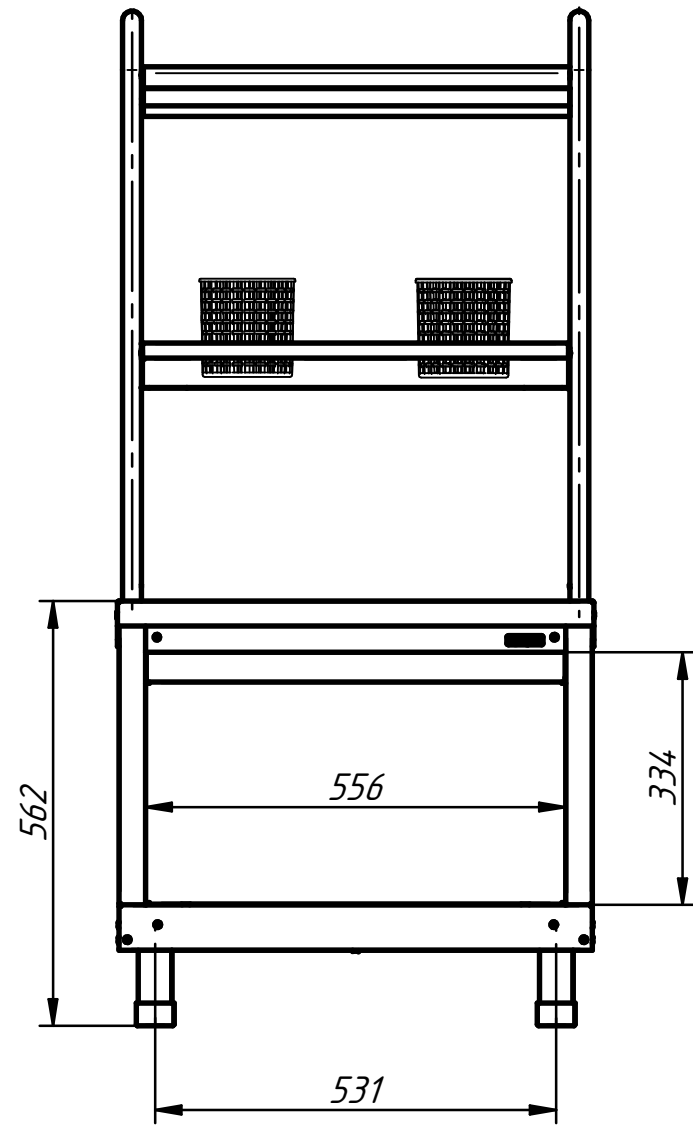

Прилавок для столовых приборов и хлеба ПСПХ-70КМ

Прилавок столовых приборов и подносов предназначен для раздачи потребителям столовых приборов и подносов в составе линии раздачи. Прилавок имеет четыре нержавеющей емкости для вилок, ложек и ножей. Над прилавком установлена полка для нарезанного хлеба. Прилавок имеет регулируемые по высоте ножки.

Наименование параметра	Величина параметра
Код изделия	802696
Масса, кг	34