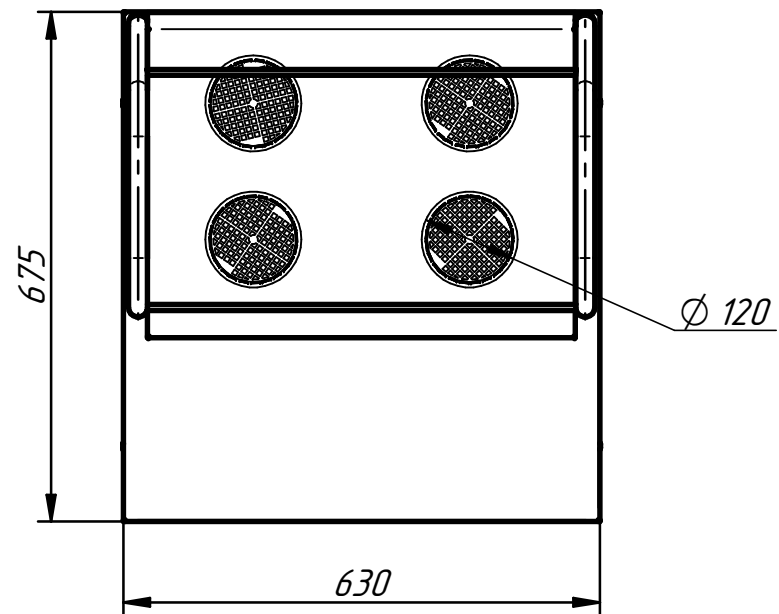

Прилавок для столовых приборов и хлеба ПСПХ-70КМ

Прилавок столовых приборов и подносов предназначен для раздачи потребителям столовых приборов и подносов в составе линии раздачи. Прилавок имеет четыре нержавеющей емкости для вилок, ложек и ножей. Над прилавком установлена полка для нарезанного хлеба. Прилавок имеет регулируемые по высоте ножки.

Наименование параметра	Величина параметра
Код изделия	802696
Масса, кг	34