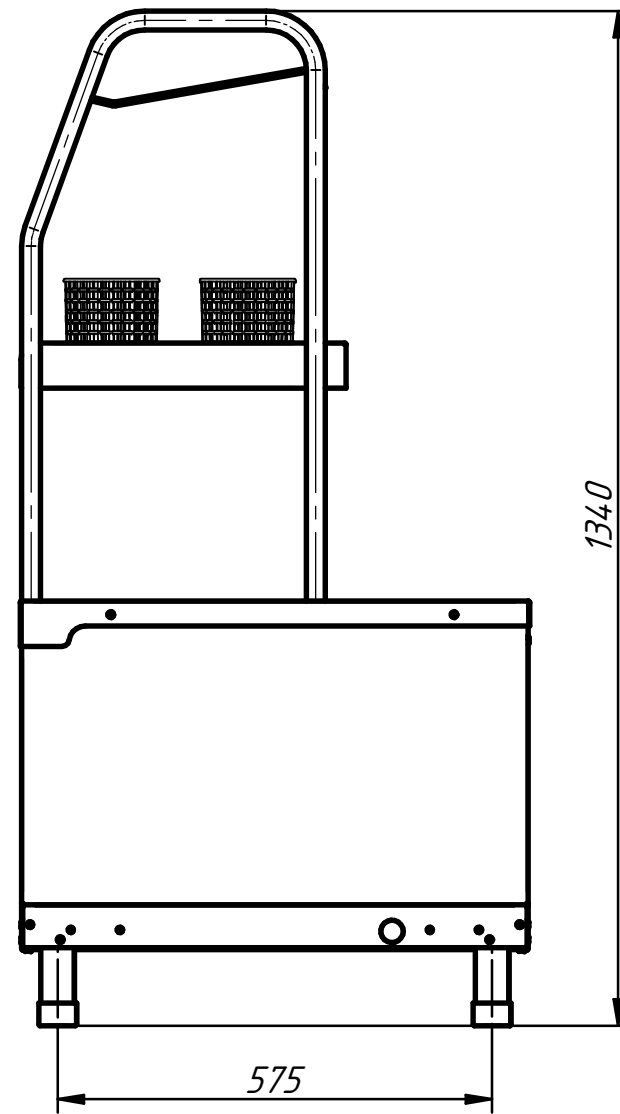

Прилавок для столовых приборов и хлеба ПСПХ-70КМ

Прилавок столовых приборов и подносов предназначен для раздачи потребителям столовых приборов и подносов в составе линии раздачи. Прилавок имеет четыре нержавеющей емкости для вилок, ложек и ножей. Над прилавком установлена полка для нарезанного хлеба. Прилавок имеет регулируемые по высоте ножки.

Наименование параметра	Величина параметра
Код изделия	802696
Масса, кг	34